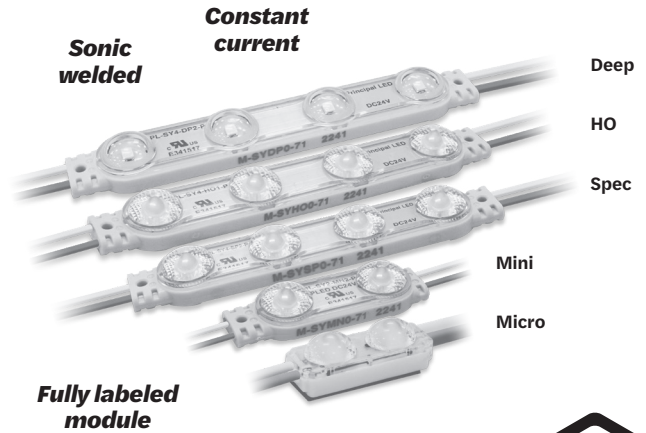

Beam angle Micro, Mini,170°
 Spec, HO
 Deep140°

Mounting options MicoPeel-N-Stick
 Mini, Spec,Peel-N-Stick and mechanical
 HO, Deep

Operating temp.-40° C to +70° C

EnvironmentIP67

Wire colorWhite (+) / Gray (-)

WarrantyLife of Sign Warranty/10-year Limited Labor

Whites

Product	Mods per ft	Color temperature	SKU	Power	Intensity	Efficacy	Packaging	Max. mods per 96 W power supply	UL number
Prism Synergy Micro	6	7100 K	M-SYMC0-71	0.286 W /mod	46.7 lm/mod (280 lm/ft)	163 lm/W	Mods per bag: 300 Mods per strand: 60 Strands per bag: 5 Bags per case: 16 Mods per case: 4800	335 (55 ft)	PL-SY2-MC7-P
		6500 K	M-SYMC0-65						
		5000 K	M-SYMC0-50						
		4100 K	M-SYMC0-41						
		3000 K	M-SYMC0-30						
Prism Synergy Mini	1.8	7100 K	M-SYMNO-71	0.461 W /mod	72.0 lm/mod (130 lm/ft)	156 lm/W	Mods per bag: 200 Mods per strand: 50 Strands per bag: 4 Bags per case: 8 Mods per case: 1600	208 (115 ft)	PL-SY2-MN2-P
		6500 K	M-SYMNO-65						
		5000 K	M-SYMNO-50						
		4100 K	M-SYMNO-41						
		3000 K	M-SYMNO-30						
Prism Synergy Spec	1.3	7100 K	M-SYSP0-71	0.888 W /mod	138.4 lm/mod (180 lm/ft)	156 lm/W	Mods per bag: 100 Mods per strand: 50 Strands per bag: 2 Bags per case: 10 Mods per case: 1000	108 (83 ft)	PL-SY4-SP2-P
		6500 K	M-SYSP0-65						
		5000 K	M-SYSP0-50						
		4100 K	M-SYSP0-41						
		3000 K	M-SYSP0-30						
Prism Synergy HO	1.2	7100 K	M-SYH00-71	1.330 W /mod	208.5 lm/mod (250 lm/ft)	157 lm/W	Mods per bag: 72 Mods per strand: 36 Strands per bag: 2 Bags per case: 13 Mods per case: 936	72 (60 ft)	PL-SY4-HO1-P
		6500 K	M-SYH00-65						
		5000 K	M-SYH00-50						
		4100 K	M-SYH00-41						
		3000 K	M-SYH00-30						
Prism Synergy Deep	1.8	7100 K	M-SYDPO-71	1.330 W /mod	208.5 lm/mod (375 lm/ft)	157 lm/W	Mods per bag: 72 Mods per strand: 36 Strands per bag: 2 Bags per case: 15 Mods per case: 1080	72 (40 ft)	PL-SY4-DP2-P
		6500 K	M-SYDPO-65						
		5000 K	M-SYDPO-50						
		4100 K	M-SYDPO-41						
		3000 K	M-SYDPO-30						